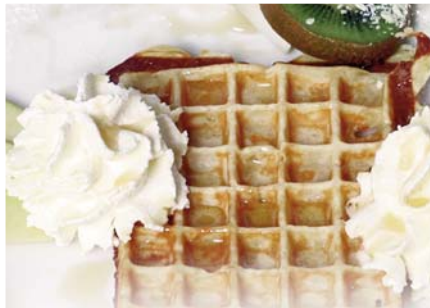

Waffel mit Blütenhonig 9.50

Frisch gebackene belgische Waffel, Blütenhonig und Rahm