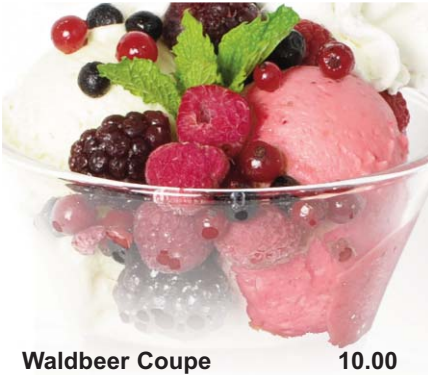

Vanille-, Erdbeer- und
Schokoladenglace, Meringue, Rahm

Rocher Coupe 10.00

Haselnuss-, Vanille- u. Schokoglace,
Schoko- u. Nussauce, Haselnüsse,
Meringue, Rocher-Praline, Rahm

COUPES ALKOHOLFREI

enrico Fruits

«Iss 5 am Tag» - Vitaminbomben an
Glacé oder umgekehrt?

Waldbeer Coupe 10.00

2 Kugeln Vanille-, 1 Kugel
Himbeerglace, heisse Waldbeeren,
Rahm

Tropical Coupe 10.00

Vanille-, Zitronen- u. Himbeerglace,
tropische Früchte, Fruchtsauce,
Rahm