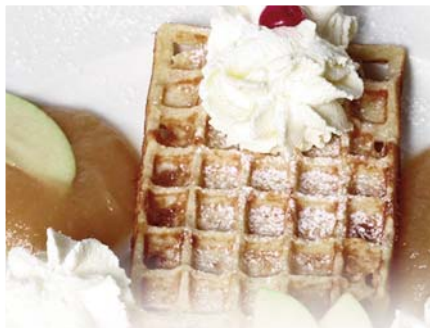

Waffel mit Apfelmus 9.50

Frisch gebackene belgische Waffel, Apfelmus, Rahm und eine Prise Zimt